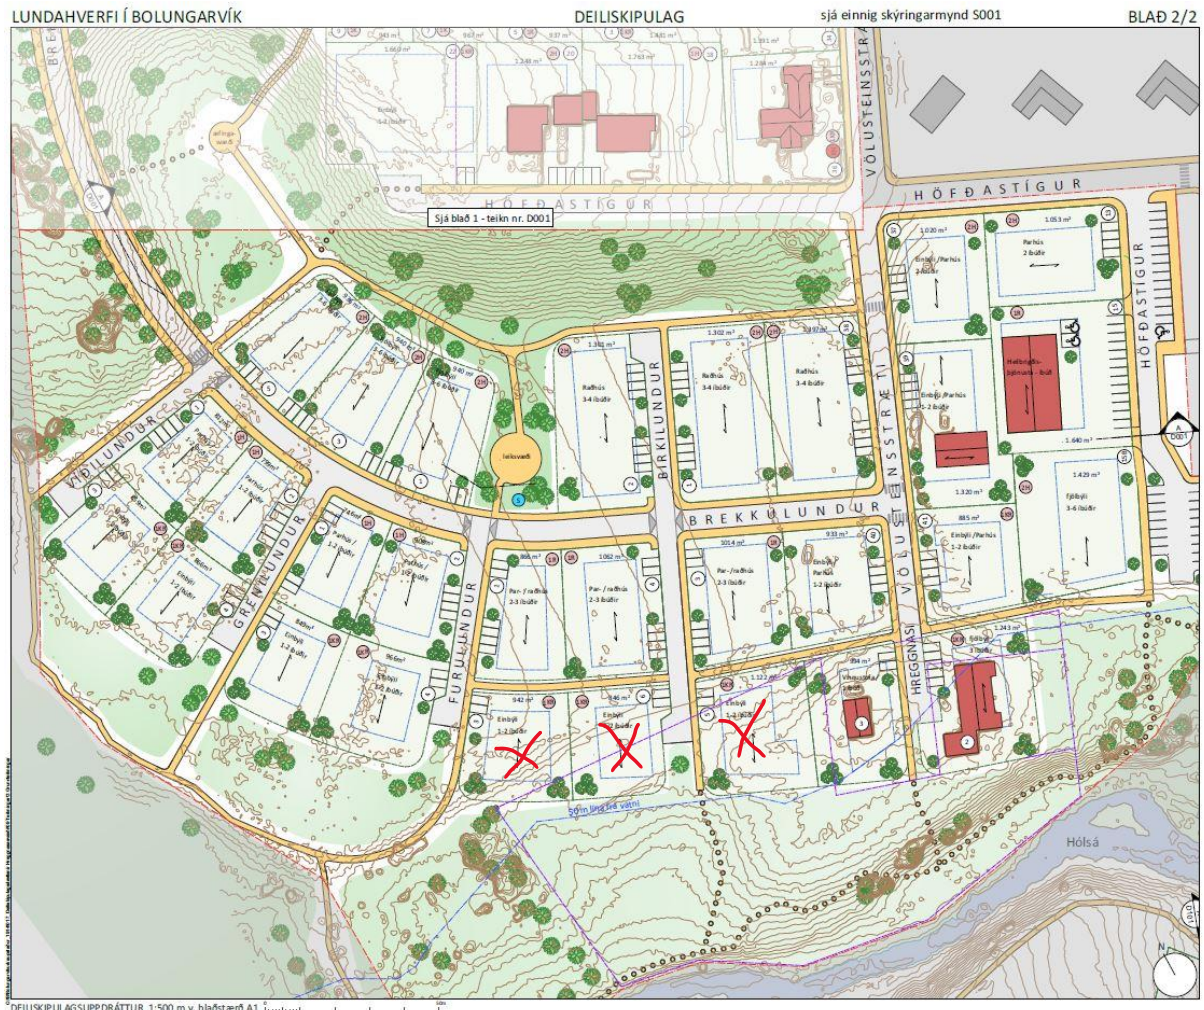

Viltu byggja? Nýjar lóðir Lundahverfis í Bolungarvík eru lausar til úthlutunar.

Umhverfismálaráð og Bolungarvíkurkaupstaður hafa samþykkt að auglýsa nýjar lóðir í Lundahverfi í Bolungarvík, lausar til úthlutunar. Um er að ræða 22 lóðir fyrir einbýlishús, par/raðhús og fjölbýlishús við Víðilund 1 og 3, Grenilund 1,2,3 og 4, Furulund 1,2 og 4, Birkilund 1,2,3 og 4, Brekkulund 1,3 og 5, Völusteinsstræti 37, 38, 40 og 41 og Höfðastíg 13 og 15b.

3 lóðir eru ekki til úthlutunar að þessu sinni en það eru lóðirnar við Furulund 3 og Birkilund 5 og 6.

Umsóknarfrestur er til 20. September 2023.

Skilmálatafla Lundahverfis								
LÓÐARHEITI	númer	notkun	lóðar- stærð m2	íbúða fjöldi	hám. fjöldi hæða	lág- bygg- magn m2	hám. bygg- magn m2	nýtingar- hlutfall
Völusteinsstræti	37	einb/parhús	1.020	2	2 / 1KR	140	400	0,39
	38	raðhús	1.397	3		420	800	0,57
	40	par/raðhús	933	2		-	540	0,58
	41	einb/parhús	885	2	2 / 1KR	140	400	0,45
Höfðastígur	13	parhús	1.053	2		200	300	0,28
	15b	fjölbýli	1.429	4	2	300	500	0,35
Birkilundur	1	raðhús	1.392	4	1	300	560	0,40
	2	raðhús	1.301	4	1	300	560	0,43
	3	raðhús	1.014	2	1	300	280	0,28
	4	Par- /	1.062	3	1	420	420	0,40
Engin úthlutun	5	einbýli	1.122	1	1	300	500	0,45
Engin úthlutun	6	einbýli	846	1	1	300	400	0,47
Furulundur	1	raðhús	866	3	1	300	420	0,48
	2	par/raðhú	908	3	1	300	420	0,46
Engin úthlutun	3	einbýli	942	2	1	140	450	0,48
	4	einbýli	996	2	1	140	450	0,45
Grenilundur	1	parhús	746	2	1	240	370	0,50
	2	parhús	799	2	1	240	400	0,50
	3	einbýli	849	1	1	140	300	0,35
	4	einbýli	849	1	1	140	300	0,35
Víðilundur	1	parhús	812	2	1	240	410	0,50
	3	einbýli	859	1	1	140	430	0,50
Brekkulundur	1	fjölbýli	940	4	1	360	500	0,53
	3	fjölbýli	940	4	1	360	500	0,53
	5	fjölbýli	936	4	1	360	500	0,53
Samanlagður íbúðafjöldi				57 ÍBÚÐR TIL ÚTHLUTUNAR				

Nýtt hverfi séð frá hólnum og í norður.

Lundahverfi séð frá Þjóðólfsvegi og niður Brekkulund.

Horft inn Völusteinsstrætið í átt að Hreggnasa.